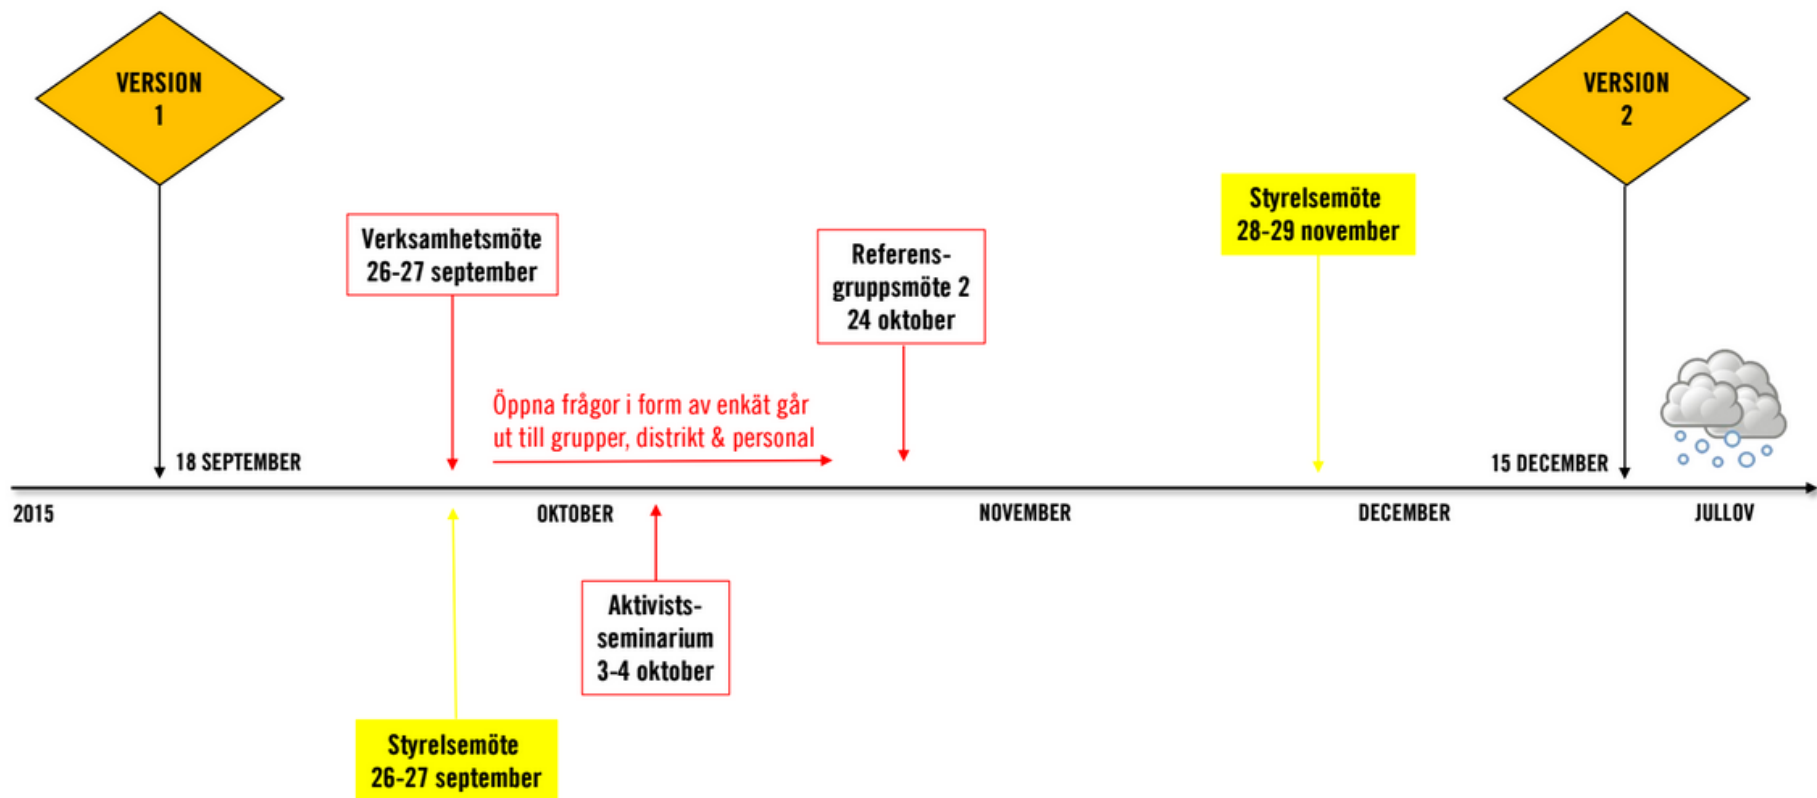

Röd färg indikerar input	Datum för styrelsemöten och årsmöte 2016 är ej spikade.
Gul färg indikerar beslut	

Röd färg indikerar input	Datum för styrelsemöten och årsmöte 2016 är ej spikade.
Gul färg indikerar beslut	

Röd färg indikerar input Gul färg indikerar beslut	Datum för styrelsemöten och årsmöte 2016 är ej spikade.
---	--