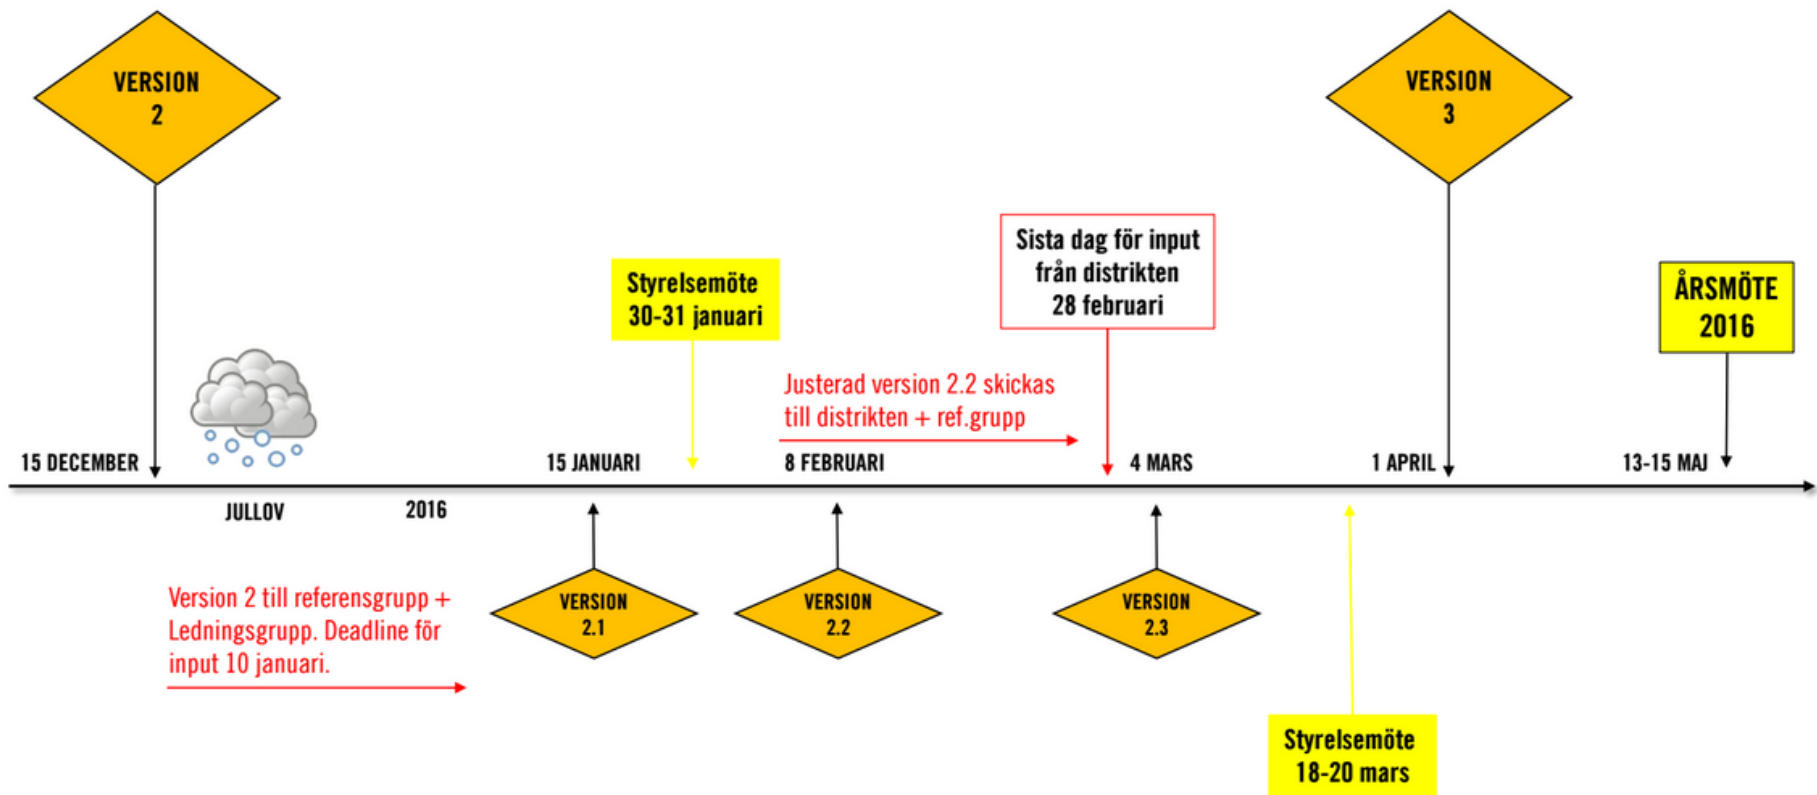

Röd färg indikerar input	Datum för styrelsemöten och årsmöte 2016 är ej spikade.
Gul färg indikerar beslut	

Röd färg indikerar input	Datum för styrelsemöten och årsmöte 2016 är ej spikade.
Gul färg indikerar beslut	

Röd färg indikerar input Gul färg indikerar beslut	Datum för styrelsemöten och årsmöte 2016 är ej spikade.
---	--